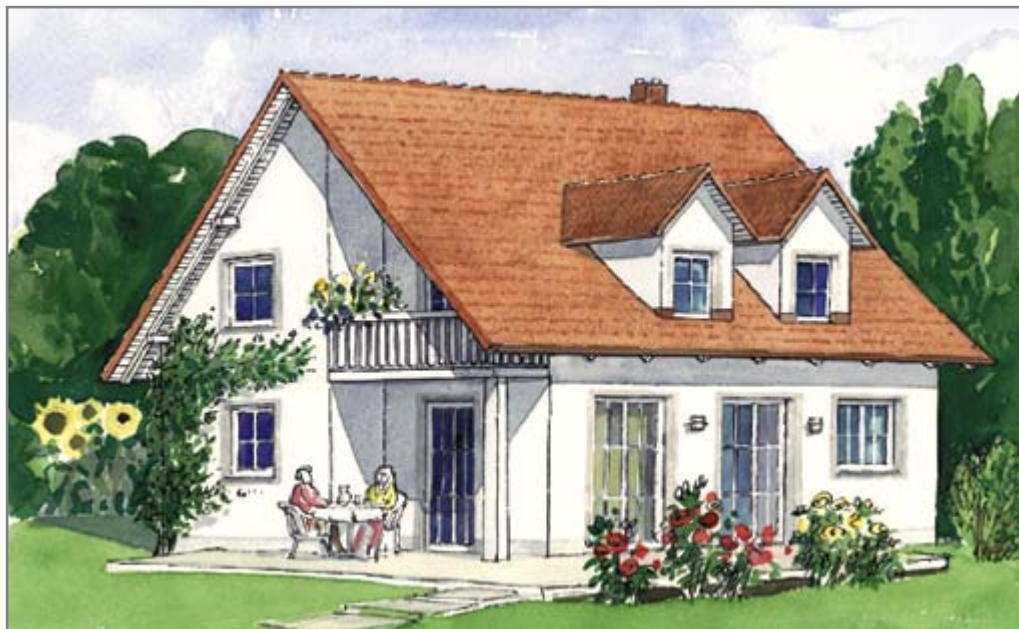

PROJEKT DIAMANT

Variante B

Kirchner Massivhaus GmbH
Raiffeisenstraße 24
86507 Kleinaitingen

Telefon 0 82 03/58 13
Telefax 0 82 03/61 81
info@kirchner-massivhaus.de

www.kirchner-massivhaus.de

140 m² Wohnfläche inkl. Panorama-Erker und Gauben
73 m² Nutzfläche im Keller

Kellergeschoss

140 m² Wohnfläche inkl. Panorama-Erker und Gauben
73 m² Nutzfläche im Keller

Erdgeschoss

140 m² Wohnfläche inkl. Panorama-Erker und Gauben
73 m² Nutzfläche im Keller

Dachgeschoss