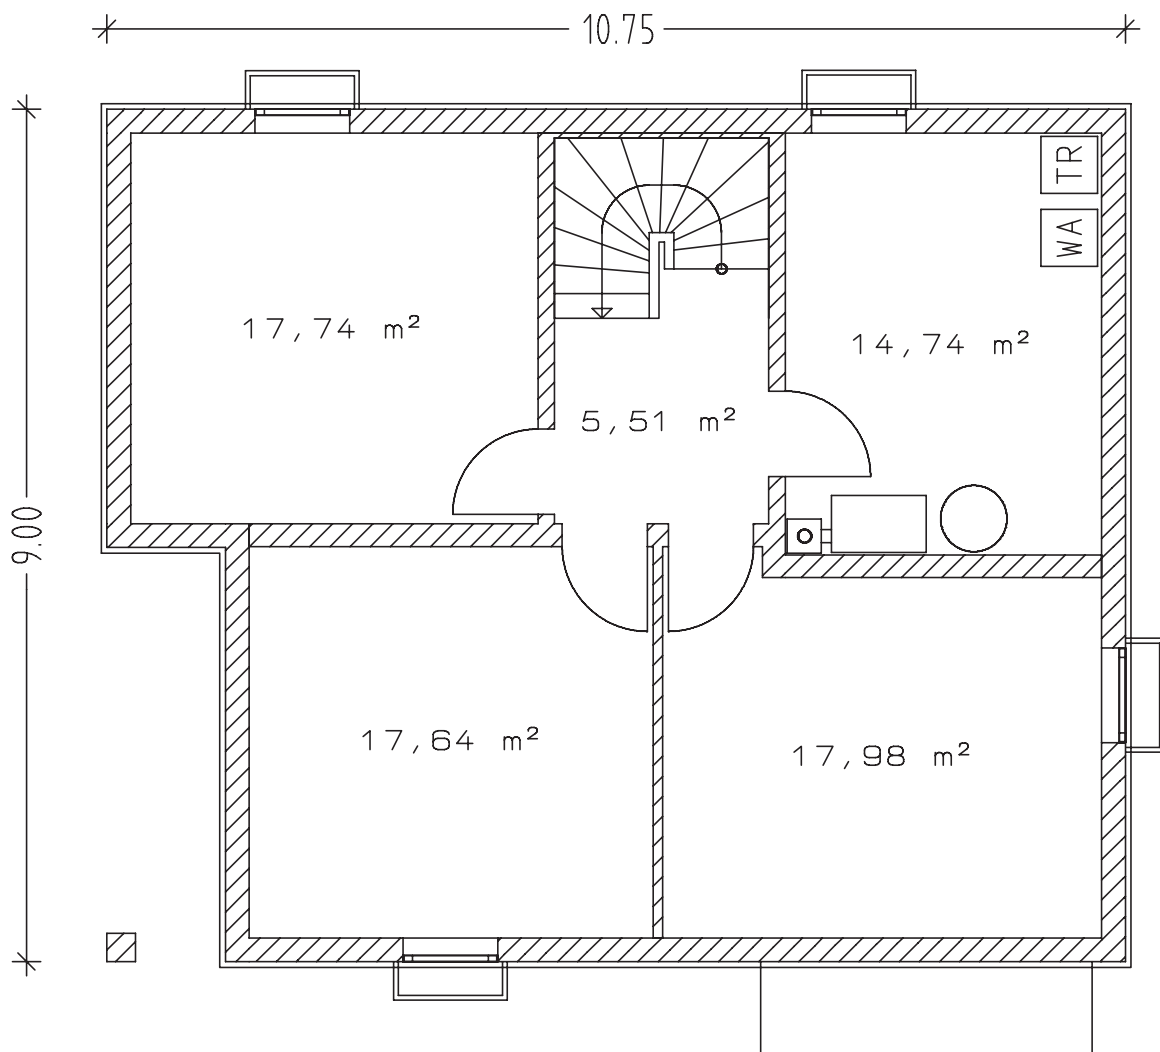

PROJEKT DIAMANT

Variante B

Kirchner Massivhaus GmbH
Raiffeisenstraße 24
86507 Kleinaitingen

Telefon 0 82 03/58 13
Telefax 0 82 03/61 81
info@kirchner-massivhaus.de

www.kirchner-massivhaus.de

140 m² Wohnfläche inkl. Panorama-Erker und Gauben
73 m² Nutzfläche im Keller

Kellergeschoss

140 m² Wohnfläche inkl. Panorama-Erker und Gauben
73 m² Nutzfläche im Keller

Erdgeschoss

140 m² Wohnfläche inkl. Panorama-Erker und Gauben
73 m² Nutzfläche im Keller

Dachgeschoss