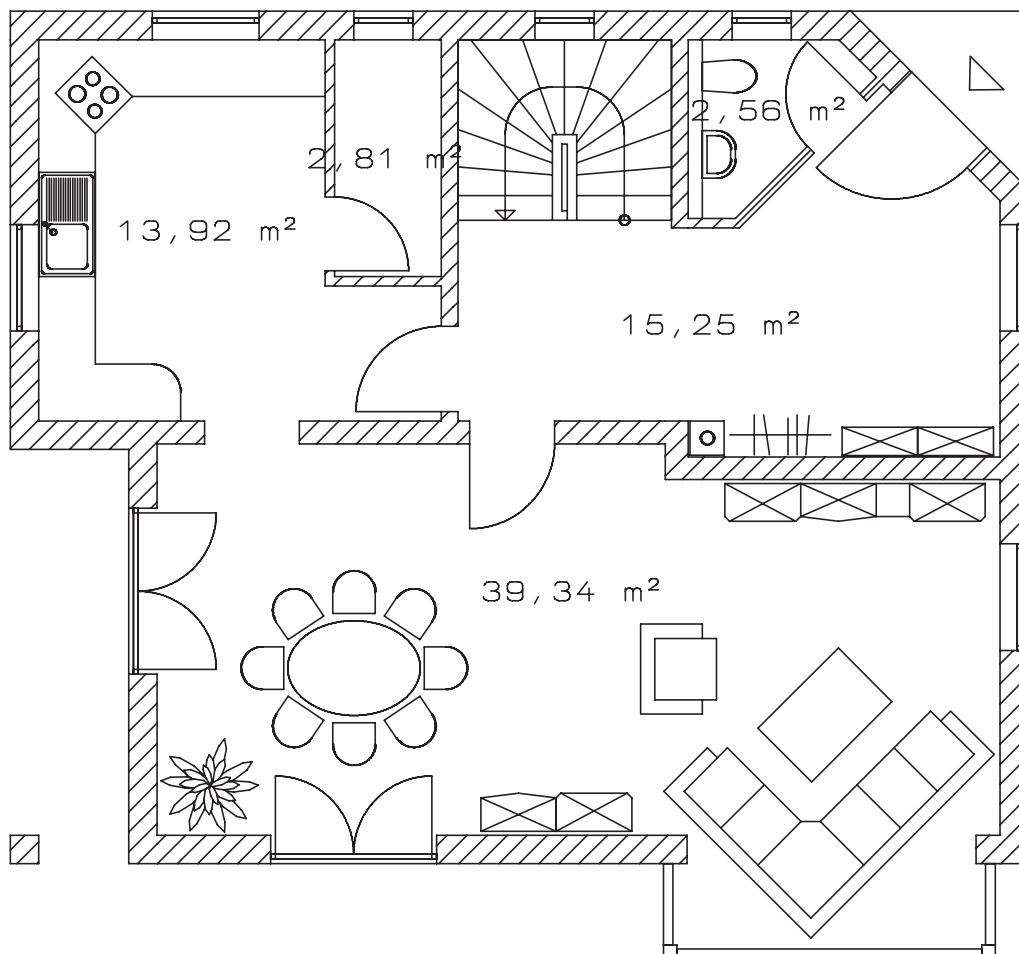

PROJEKT DIAMANT

Variante B

Kirchner Massivhaus GmbH
Raiffeisenstraße 24
86507 Kleinaitingen

Telefon 0 82 03/58 13
Telefax 0 82 03/61 81
info@kirchner-massivhaus.de

www.kirchner-massivhaus.de

140 m² Wohnfläche inkl. Panorama-Erker und Gauben
73 m² Nutzfläche im Keller

Kellergeschoss

140 m² Wohnfläche inkl. Panorama-Erker und Gauben
73 m² Nutzfläche im Keller

Erdgeschoss

140 m² Wohnfläche inkl. Panorama-Erker und Gauben
73 m² Nutzfläche im Keller

Dachgeschoss