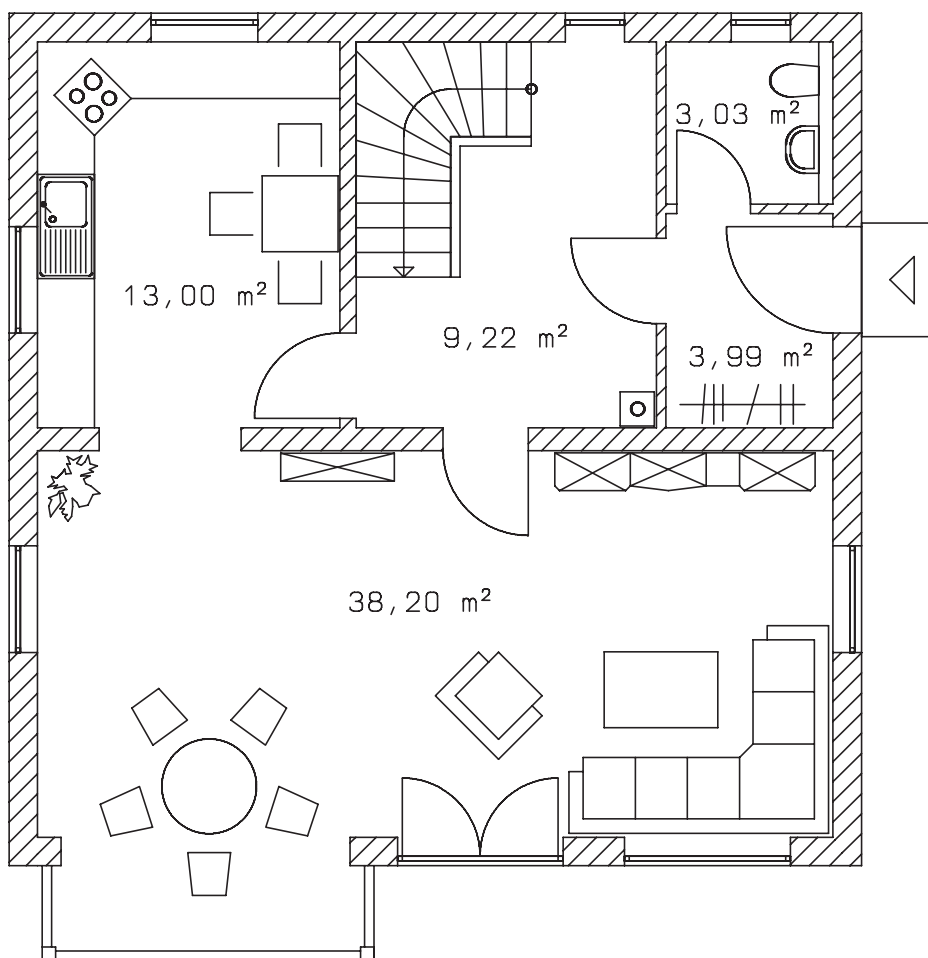

PROJEKT SMARAGD

Variante A

Kirchner Massivhaus GmbH
Raiffeisenstraße 24
86507 Kleinaitingen

Telefon 0 82 03/58 13
Telefax 0 82 03/61 81
info@kirchner-massivhaus.de

www.kirchner-massivhaus.de

119 m² Wohnfläche inkl. Panorama-Erker

64 m² Nutzfläche im Keller

Kellergeschoss

119 m² Wohnfläche inkl. Panorama-Erker
64 m² Nutzfläche im Keller

Erdgeschoss

119 m² Wohnfläche inkl. Panorama-Erker

64 m² Nutzfläche im Keller

Dachgeschoss