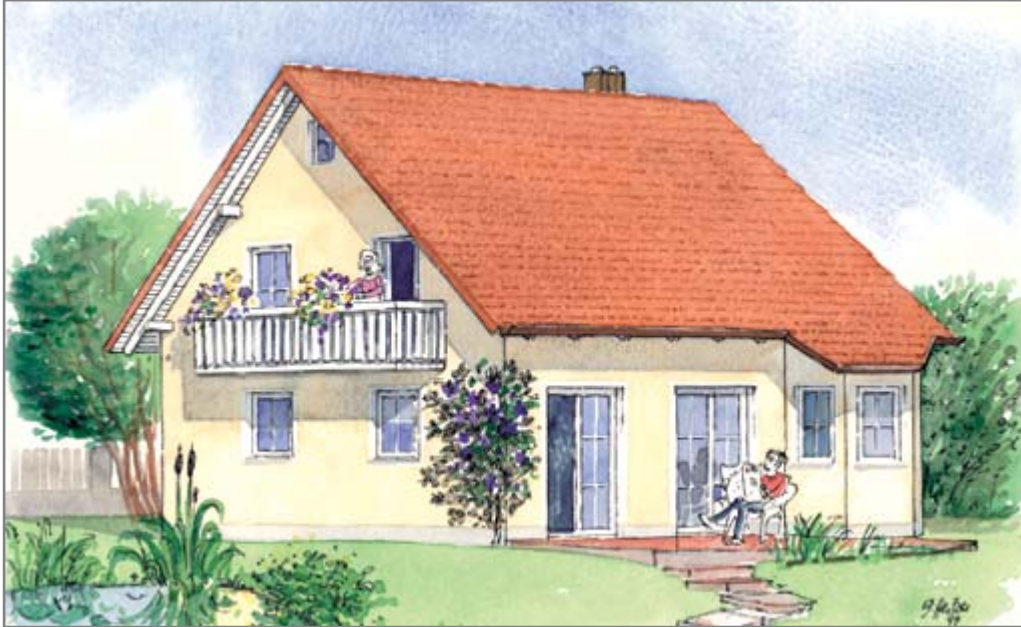

PROJEKT SMARAGD

Variante A

Kirchner Massivhaus GmbH
Raiffeisenstraße 24
86507 Kleinaitingen

Telefon 0 82 03/58 13
Telefax 0 82 03/61 81
info@kirchner-massivhaus.de

www.kirchner-massivhaus.de

119 m² Wohnfläche inkl. Panorama-Erker

64 m² Nutzfläche im Keller

Kellergeschoss

119 m² Wohnfläche inkl. Panorama-Erker
64 m² Nutzfläche im Keller

Erdgeschoss

119 m² Wohnfläche inkl. Panorama-Erker

64 m² Nutzfläche im Keller

Dachgeschoss